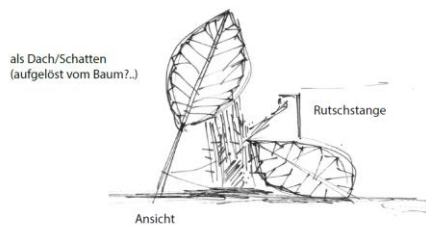

Die Kletterbuche: Das Klettergerüst im Buchengarten

Eckpunkte

Thema

Buche / Natur

Funktionen

- 2 Wege, die nach oben führen in ein Baumhaus mit Dach in Blätterform
 - 1 leichter Weg (z. B. Holzstamm mit Kerben / Leiter)
 - 1 schwierigerer Weg (über Netze in den „Ästen“ des Baumes)
- Unter der Kletterbuche → Tunnel
- Ausleger mit Verbindung zum Baum = Hängebrücke + Netz zum Herunterklettern
- Kugelbahn (Kugeldurchmesser 6 cm)
 - entweder innen in der Kletterbuche oder
 - außen rundherum

Wünsche

- Organische Form
- Baumaterial Holz
- Evtl. Aufnahmen der Buchenform oder (Buchen-)Blätter als Dach des Baumhauses

Zielgruppe

3 – 10 Jahre

Ortsstruktur

- Offene Flur; außerhalb vom Ort
- Naturdenkmal
- Sehenswürdigkeit
- Naturspielplatz

Zusatzinfos

- Höhe angepasst an die Grundfläche und dem entsprechenden Fallschutz
- „Fallschutzkies“ als Unterlage

Kostenschätzung

- Nach Rücksprache mit mehreren Anbietern und auf Basis von deren Angebote sind es ca. 50.000 €

Spielart

- <https://spielart-laucha.de/>
 - Angebot vorhanden
 - Erster Entwurf vorhanden

Krambamboul

- <https://www.krambamboul.com/>
 - Warten aufs Angebot
 - Preissegment > 50.000 €

Die Kletterbuche: Das Klettergerüst im Buchengarten