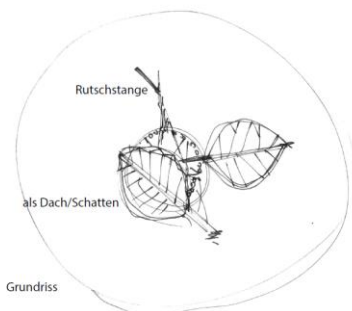

Die Kletterbuche: Das Klettergerüst im Buchengarten

Eckpunkte

Thema

Buche / Natur

Funktionen

- 2 Wege, die nach oben führen in ein Baumhaus mit Dach in Blätterform
 - 1 leichter Weg (z. B. Holzstamm mit Kerben / Leiter)
 - 1 schwierigerer Weg (über Netze in den „Ästen“ des Baumes)
- Unter der Kletterbuche → Tunnel
- Ausleger mit Verbindung zum Baum = Hängebrücke + Netz zum Herunterklettern
- Kugelbahn (Kugeldurchmesser 6 cm)
 - entweder innen in der Kletterbuche oder
 - außen rundherum

Wünsche

- Organische Form
- Baumaterial Holz
- Evtl. Aufnahmen der Buchenform oder (Buchen-)Blätter als Dach des Baumhauses

Zielgruppe

3 – 10 Jahre

Ortsstruktur

- Offene Flur; außerhalb vom Ort
- Naturdenkmal
- Sehenswürdigkeit
- Naturspielplatz

Zusatzinfos

- Höhe angepasst an die Grundfläche und dem entsprechenden Fallschutz
- „Fallschutzkies“ als Unterlage

Kostenschätzung

- Nach Rücksprache mit mehreren Anbietern und auf Basis von deren Angebote sind es ca. 50.000 €

Spielart

- <https://spielart-laucha.de/>
 - Angebot vorhanden
 - Erster Entwurf vorhanden

Krambamboul

- <https://www.krambamboul.com/>
 - Warten aufs Angebot
 - Preissegment > 50.000 €

Die Kletterbuche: Das Klettergerüst im Buchengarten